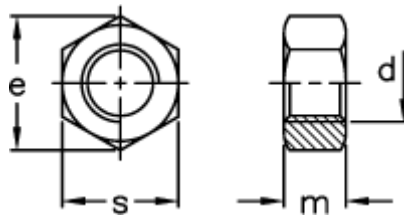

Varenummer: 2310301025
Beskrivelse: E+G Kontramøtrik
NT-M12

Mål

d = M12
e = 21.10
m = 10.0
s = 19